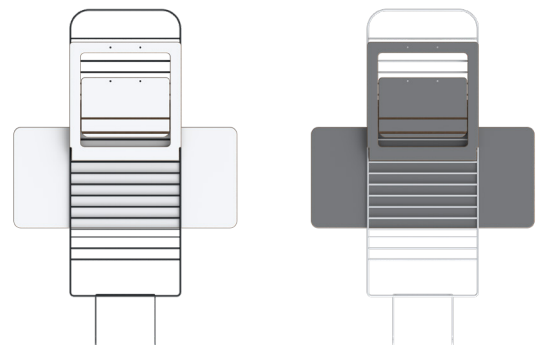

# Standfriend

**Elegant og ergonomisk.** Standfriend fra Mousetrapper er den seneste tilføjelse i vores sortiment af ergonomiske løsninger, for at hjælpe dig med at undgå unødvendige smerter, mens du arbejder foran computeren. Ved at skifte mellem, at stå og sidde, vil du få en større udholdenhed. Fuldend løsningen med et ergonomisk centret pegeredskab – både hjemme og på kontoret.

## Fordelende ved Standfriend

Alle får det bedre med en varieret arbejdsstilling. Standfriend er en fremragende løsning til let at variere din arbejdsstilling. Intelligent design betyder, at du nemt kan justere til den rigtige højde for dig. Den store tastaturplatform giver plads til din mobiltelefon, noter eller et glas vand.

Designet til nemt betjening. Du kan flytte rundt på din Standfriend med få justeringer – den ser fantastisk ud på væggen når du ikke bruger den.

Standfriend er designet og produceret i Sverige – hvilket reducere transport-tiden og signalere gennemsigtighed i hele produktionsfasen.

Standfriend er nem at opbevare, og dens foldbare design bidrager, til at den ikke fylder meget. Hæng den på væggen eller pak den sammen når du ikke bruger den.