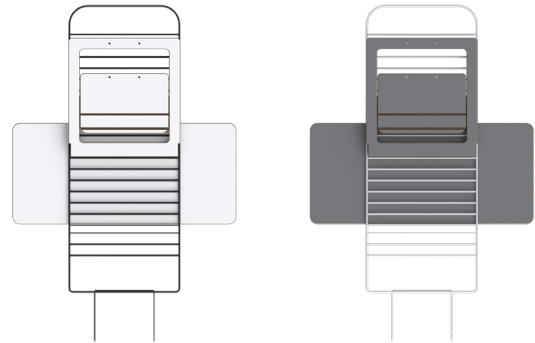

Standfriend

Elegantti ja ergonominen. Standfriend on Mousetrapper-tuoteperheen uutuus, joka mahdollistaa seisomatyöpisteen ahtaisiinkin tiloihin, ilman erillisen pöydän hankintaa. Vaihtelu seisoma- ja istuma-asennon välillä, tehostaa kehomme aineenvaihduntaa ja parantaa työpäivän aikaista jaksamista. Helposti kasattava kokonaisuus, joka toimii tyylikkäänä ergonomisena seisomatyöpisteenä niin kotona kuin toimistollakin. Ihanteellinen kumppani keskihiiriohjaimen kanssa työskentelyyn. Kaikki Mousetrapper-tuotteen on suunniteltu vähentämään, jopa kokonaan poistamaan tietokonetyöskentelystä aiheutuvia kiputiloja.

Älykkään tuotesuunnittelun ansiosta, oikean työskentelykorkeuden löytäminen on helppoa ja nopeaa. Iso näppäimistötaaso mahdollistaa tilan myös kännykän ja muistiinpanojen säilyttämiseen.

Suunniteltu helposti käytettäväksi. Standfriend menee kasaan käden käänteessä, ja voit ripustaa sen seinälle silloin kun et sitä tarvitse. Saatavilla tyylikkään harmaana tai hillityn valkoisena. Standfriend on suunniteltu ja valmistettu Ruotsissa.

Standfriendiä on helppo säilyttää, kasattuna se vie vähän tilaa ja voidaan ripustaa seinälle tai laittaa kaappiin kun et tarvitse sitä.

Tuotetiedot

- » Leveys: 600 mm
- » Syvyys: 495 mm
- » Korkeus: 680 mm
- » Paino: 6.5 kg
- » Työskentelykorkeus: 150-190 cm
- » Ruudun enimmäiskoko: 17"
- » Maksimi kuormitus: 7 kg

Kaksi väriä yhdessä:

Käännettävien tasojen ansiosta voit valita joko pehmeän Valkoisen tai elegantin Grafiitinharmaan. Voit valita mustan tai valkoisen metallikehyksen.

- » Malli TB501: Musta metallikehys
- » Malli TB502: Vaaleanharmaa metallikehys