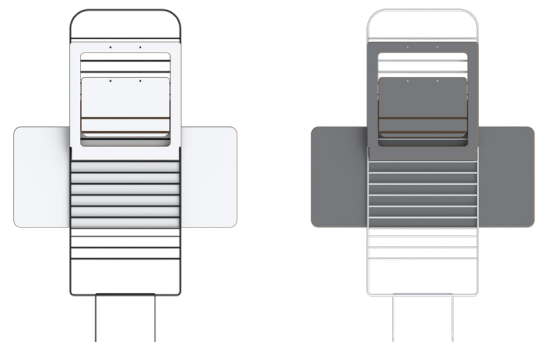

# Standfriend

**Elegant en ergonomisch.** De Standfriend is onze nieuwste ergonomische oplossing waarmee je onnodige klachten, die door computerwerk veroorzaakt kunnen worden, kunt voorkomen. Als je afwisselend staand en zittend werkt, zul je direct de positieve impact ervan ervaren. Door voldoende afwisseling voorkom je lichamelijke klachten en houd je je werk langer vol. En als je dan ook nog een centrale muis gebruikt is jouw ergonomisch werkplek - thuis of op kantoor - helemaal compleet.

De Standfriend is in een paar stappen in elkaar te zetten, en als je hem niet gebruikt is hij door het platte ontwerp gemakkelijk op te bergen; schuif hem onder de bank of hang hem aan de muur.

De Standfriend is in Zweden ontworpen en geproduceerd wat onnodig transport voorkomt en het hele productieproces transparant maakt.

## Specificaties

- » Breedte: 600 mm
- » Diepte: 495 mm
- » Hoogte: 680 mm
- » Gewicht: 6.5 kg
- » Werkhoogte: 150-190 cm
- » Max. schermgrootte: 17"
- » Max. gewicht: 7 kg

### Omkeerbaar werkblad:

Het werkblad is aan beide kanten te gebruiken, kies voor glad wit of grafiet grijs. De Standfriend is beschikbaar met een licht grijs of zwarte metalen standaard.

- » Modell TB501: Zwart metaal
- » Modell TB502: Licht grijs metaal