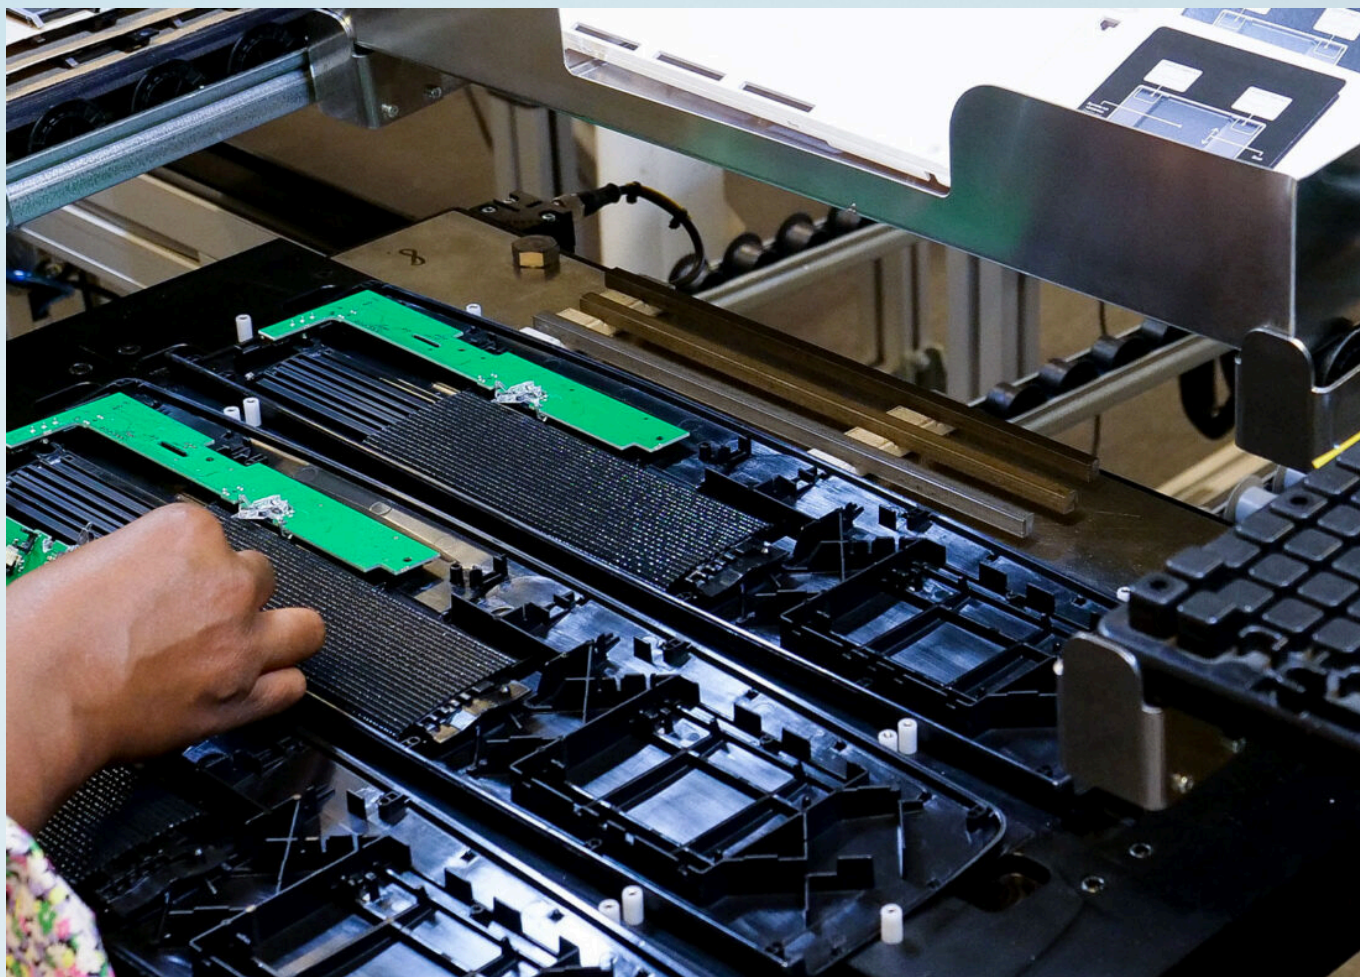

SUNDE VIRKSOMHEDER GIVER LANGSIGTEDE RESULTATER

Man kan naturligvis stikke genvej og købe sig til hurtige og enkle sejre. Men hos Mousetrapper vil vi tænke langsigtet. Hvis vi kan udvikle konkurrencedygtige produkter og arbejde for langsigtede, professionelle samarbejder med vores partnere og leverandører, så er vi af den overbevisning, at vi også vil blive belønnet med langsigtet fremgang. Vi vil skabe en kultur, som bygger på åbenhed og tillid i disse relationer, hvor vi kan stole på hinanden og sammen skabe sunde virksomheder.

HAR DU SPØRGSMÅL ELLER IDÉER, SOM KAN GØRE OS BEDRE? SÅ HØRER VI GERNE FRA DIG.

Bæredygtighed bliver hurtigt noget, der bare skal krydses af på To do-listen. Men vi ønsker ikke, at det skal være sådan, og vi vil meget gerne have din hjælp. Vi søger hele tiden at udvikle vores virksomhed og vores produkter ud fra et helhedsperspektiv – hvor miljøet, det sociale og økonomien går hånd i hånd.

Anders Ehnbohm, adm. dir., Mousetrapper