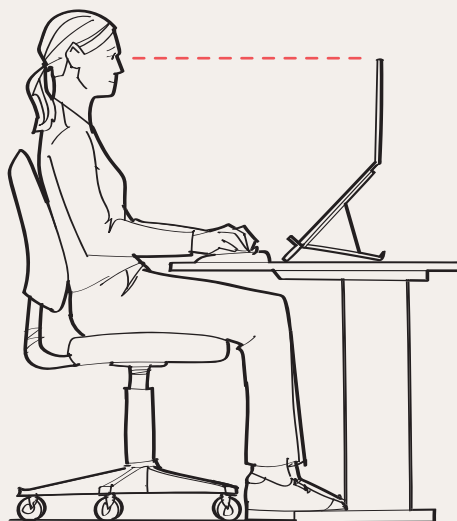

LAPTOP STAND

Hvis du arbejder på en bærbar computer, skal du overveje en Laptop/Tablet Stand og et fritstående tastatur for at opnå en korrekt, komfortabel højde.