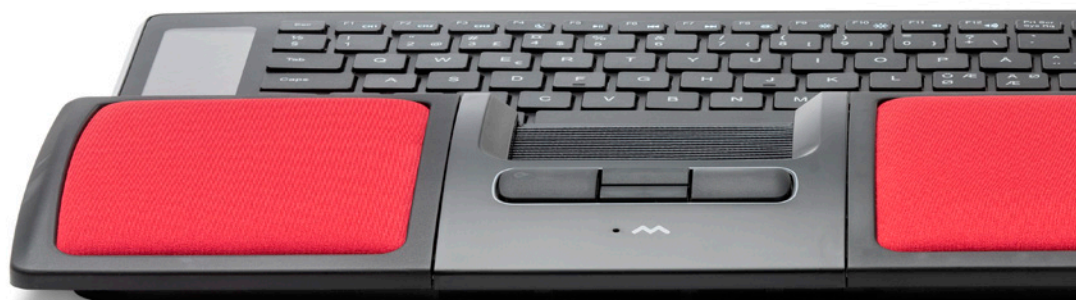

Fakta

- » Bredde: 495 mm
- » Højde: 25 mm
- » Dybde: 125 mm
- » Vægt: 670 g
- » Art.nr: Sort/titaniumgrå MT114
- » Art.nr: Sort/rød MT115