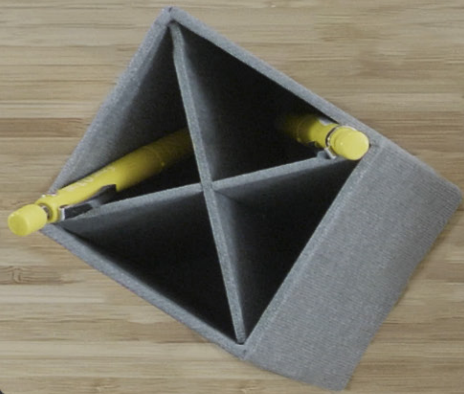

Mere tilbehør

Mousetrapper

Underarmsstøtte

Mousetrappers underarmsstøtte støtter underarmene og forebygger overbelastning i armene. Underarmsstøtten fås i to forskellige udførelser, asymmetrisk og symmetrisk.

Asymmetrisk

- » Bredde: 680 mm
- » Dybde: 220 mm
- » Højde: 20 mm
- » Midte: 40 mm
- » Vægt: 1400 g
- » Art.nr: TB215

Symmetrisk

- » Bredde: 575 mm
- » Dybde: 220 mm
- » Højde: 25 mm
- » Midte: 40 mm
- » Vægt: 1100 g
- » Art.nr: TB216