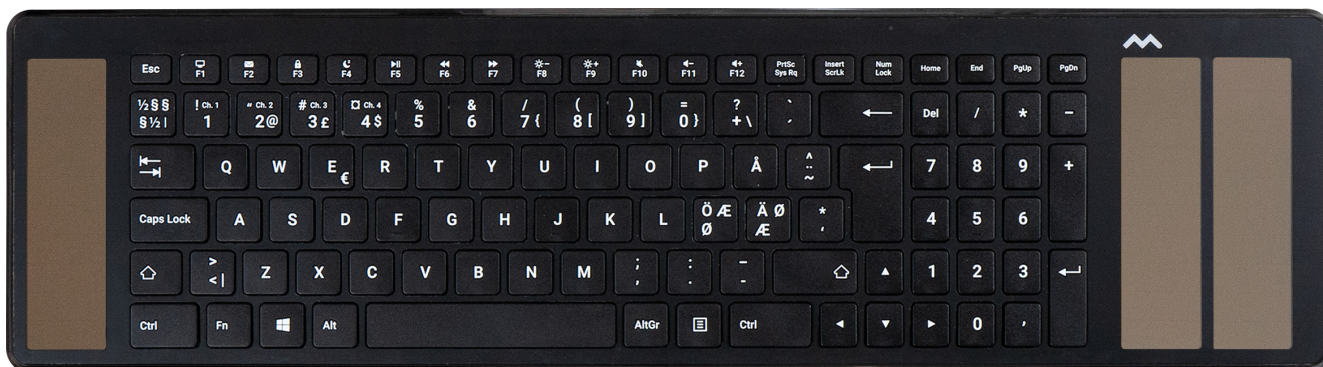

# Type

**Det perfekte tastatur.** Mange mennesker har spurgt, hvilket tastatur der er mest velegnet til brug sammen med Mousetrapper. Nu har vi svaret: Type er nemlig udviklet til at passe perfekt til din Mousetrapper. De smarte solceller oplader Type, mens du bruger den, når du arbejder trådløst, og med 11 programmerbare knapper kan du nemt gøre dit arbejde mere effektivt. Type er også fremstillet af genbrugsplast!

## Fordele ved Type

Hvis du vil have en ergonomisk tastatur, er Type den ideelle løsning til din Mousetrapper. Nu behøver du ikke længere at skubbe på keyboardets sider. Tilpas Type med din Mousetrapper, og få automatisk en korrekt arbejdsstilling.

Der er også flere smarte funktioner, som du kommer til at sætte pris på. Med de indbyggede solceller behøver den ikke at blive opladet (afhængigt af brug og lysforhold). Med Type kan du også arbejde trådløst via Bluetooth eller bruge det medfølgende USB-kabel. Takket være Bluetooth 5.0 kan du tilslutte 4 forskellige enheder. Det betyder, at hvis du arbejder på din computer, kan du fortsætte med at skrive på din tablet ved tryk på en tast – eller skifte til TV'et for at søge efter den seneste film.

## Nøglefunktioner

- » Ultraslankt ergonomisk design
- » Udviklet til at give den korrekte ergonomiske arbejdsstilling sammen med Mousetrapper
- » Fremstillet af genbrugsplast
- » Oplades via solceller
- » Mulighed for at arbejde trådløst via Bluetooth
- » 11 programmerbare knapper, der nemt kan tilpasses ved hjælp af MT Keys på [www.mousetrapper.dk/software](http://www.mousetrapper.dk/software)
- » Justerbar højde både for og bag
- » Bluetooth 5.0
- » Kan tilsluttes fire enheder